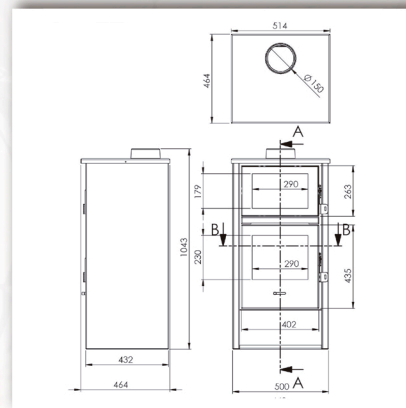

Estufa de Leña con Horno en Inox

LUX

Referencia
ESL211027

A

Global 12.4 kW

Nominal 9.7 kW

 104 cm
46 cm
48 cm

 150 mm
mm mm

 78%

 210 m³

 85 kg