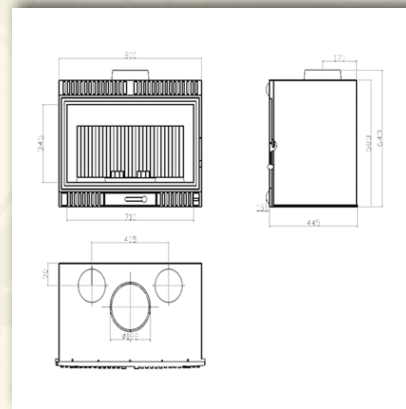

Insertable de Leña Ventilado

INSERT KONI IRON 80 VENTILADA

COMPLETA en
FUNDICION

Referencia
ESL481001

Global
Nominal

15,5 kW

12,09 kW

58 cm

48 cm

79 cm

200

mm

78%

295 m³

160 kg

A