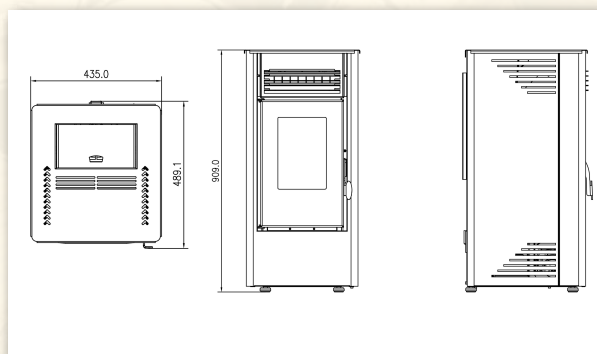

Estufa de Pellets

WATT 9 NEW

Referencia
ESA141021

A+

 8.87
kW

 92.7%

 200 m³

 18 kg

 65 kg

 8.02
kW

 220 V

 80 mm

 1,42 -
2,33
kg/h

 91 cm
47 cm
44 cm